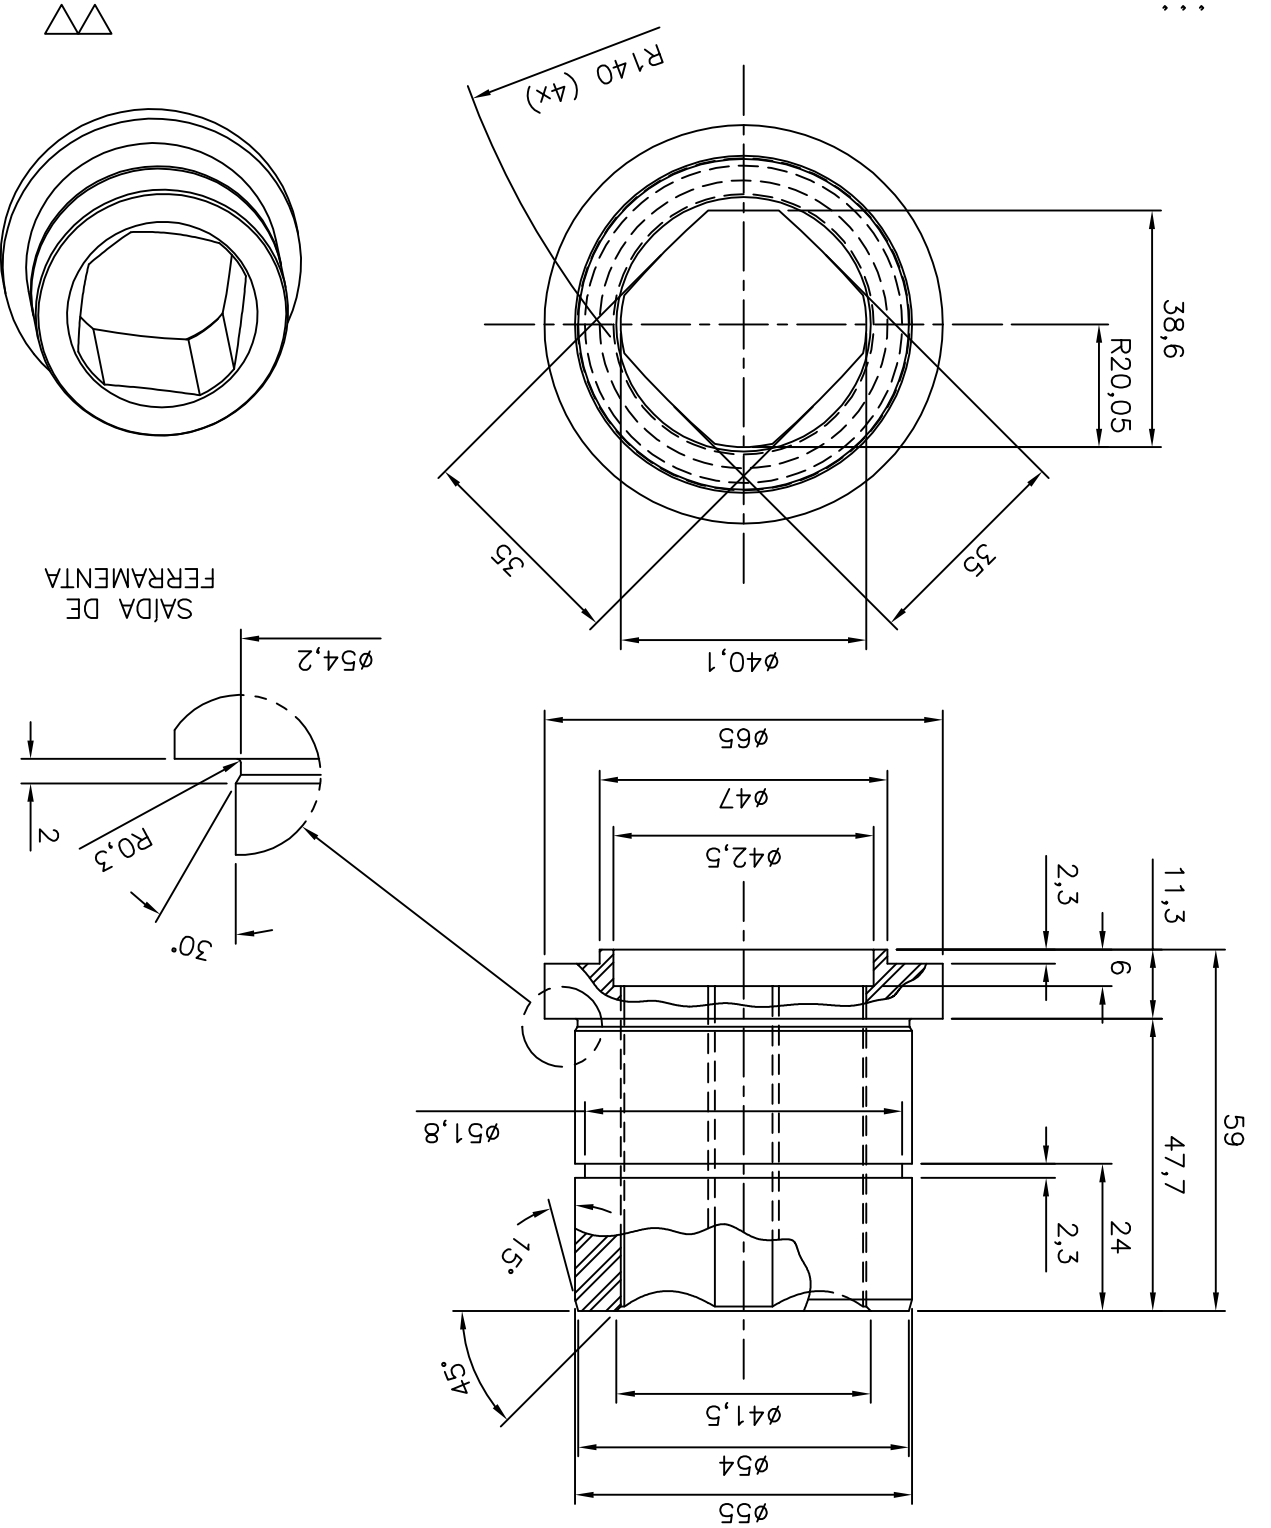

CÓD.

SAP 42323

ITEM	DENOMINAÇÃO	QUANT.	MATERIAL	DIMENSÕES	CÓD. CELTA	FORMAT.
01	CUBO	01	.	$\phi 2,3/4" \times 65$	DC-2572-A	A4

USADA EM :

CONJUNTO :

CUBO PARA APERTO

DEPTO ENGENHARIA - CELTA LTDA

ALTERAÇÃO:

ESC.: 1:1	SETOR	ENGENHARIA
DES.: MARCO	FOLHA	01/01
DATA: 07/03/2017	REV.: -	

PROCESSOS TÉCNICOS LTDA

CELTA

CÓD. CELTA

DC-2572

PROIBIDA A REPRODUÇÃO TOTAL OU PARCIAL DESTES DESENHOS, BEM COMO SUA UTILIZAÇÃO PARA OUTROS FINS SEM A PRÉVIA AUTORIZAÇÃO, DE ACORDO COM A LEI 5998/73 - ART.25
 E-MAIL: CELTA@CELTA.COM.BR - TEL.: (011) 4125-5225